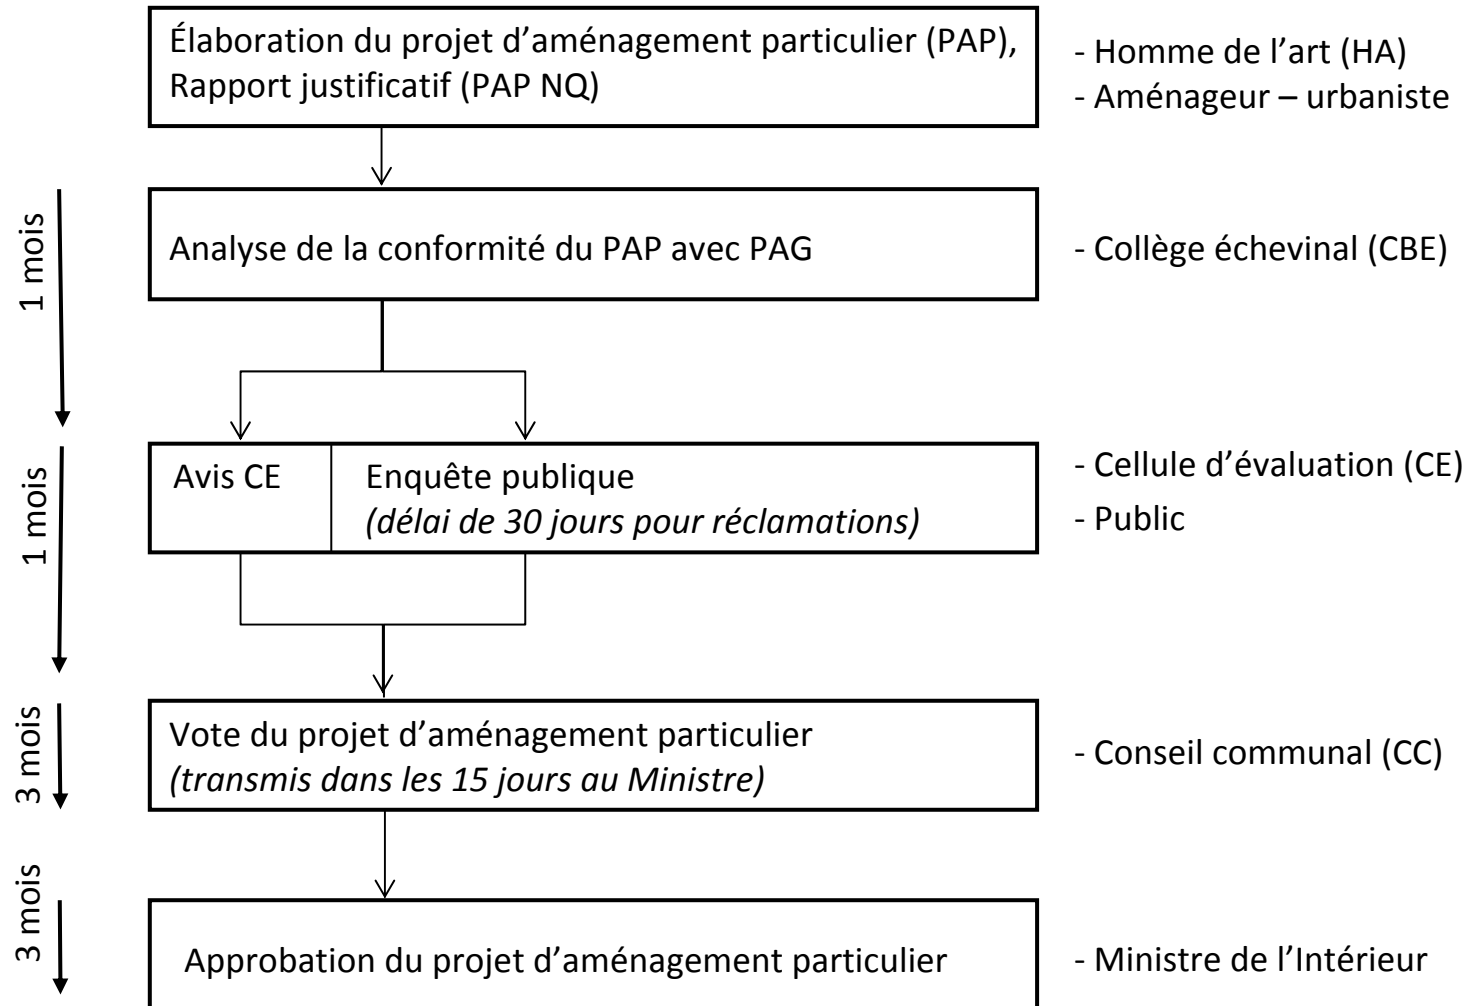

procédures

Plan d'Aménagement Particulier

TOTAL durée = 10,5 mois au lieu de 18 mois (p/r à la procédure de 2004 avec réclamations !)